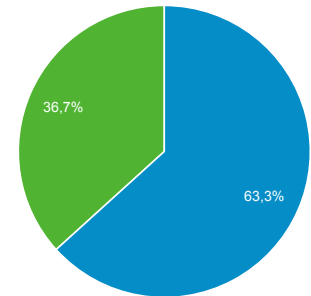

Visión general de la audiencia

Todos los usuarios
100,00 % Sesiones

10 dic. 2017 - 10 dic. 2018

Visión general

■ New Visitor ■ Returning Visitor

País	Sesiones	% Sesiones
1. Mexico	1.435.301	93,54 %
2. United States	62.663	4,08 %
3. Spain	6.060	0,39 %
4. Colombia	4.542	0,30 %
5. Argentina	3.766	0,25 %
6. Peru	3.455	0,23 %
7. Chile	2.979	0,19 %
8. Guatemala	1.802	0,12 %
9. Ecuador	1.678	0,11 %
10. (not set)	1.011	0,07 %