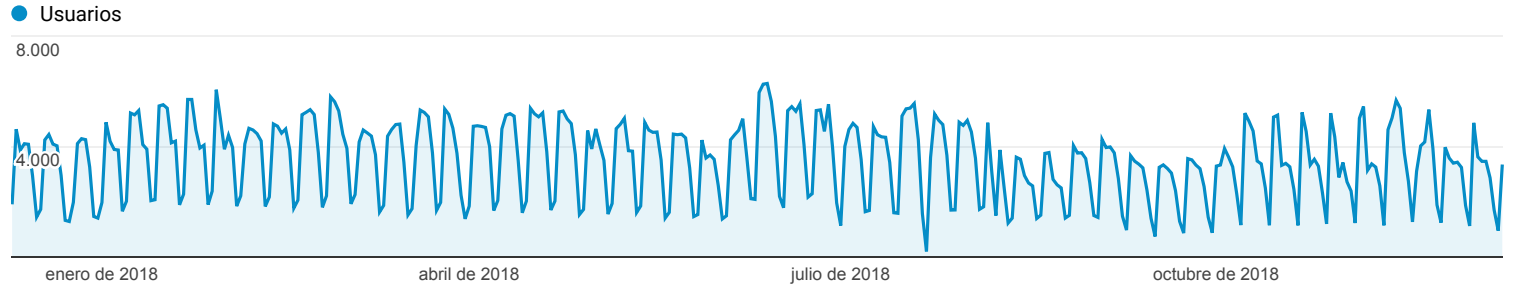

Visión general de la audiencia

Todos los usuarios
100,00 % Sesiones

10 dic. 2017 - 10 dic. 2018

Visión general

■ New Visitor ■ Returning Visitor

País	Sesiones	% Sesiones
1. Mexico	1.435.301	93,54 %
2. United States	62.663	4,08 %
3. Spain	6.060	0,39 %
4. Colombia	4.542	0,30 %
5. Argentina	3.766	0,25 %
6. Peru	3.455	0,23 %
7. Chile	2.979	0,19 %
8. Guatemala	1.802	0,12 %
9. Ecuador	1.678	0,11 %
10. (not set)	1.011	0,07 %